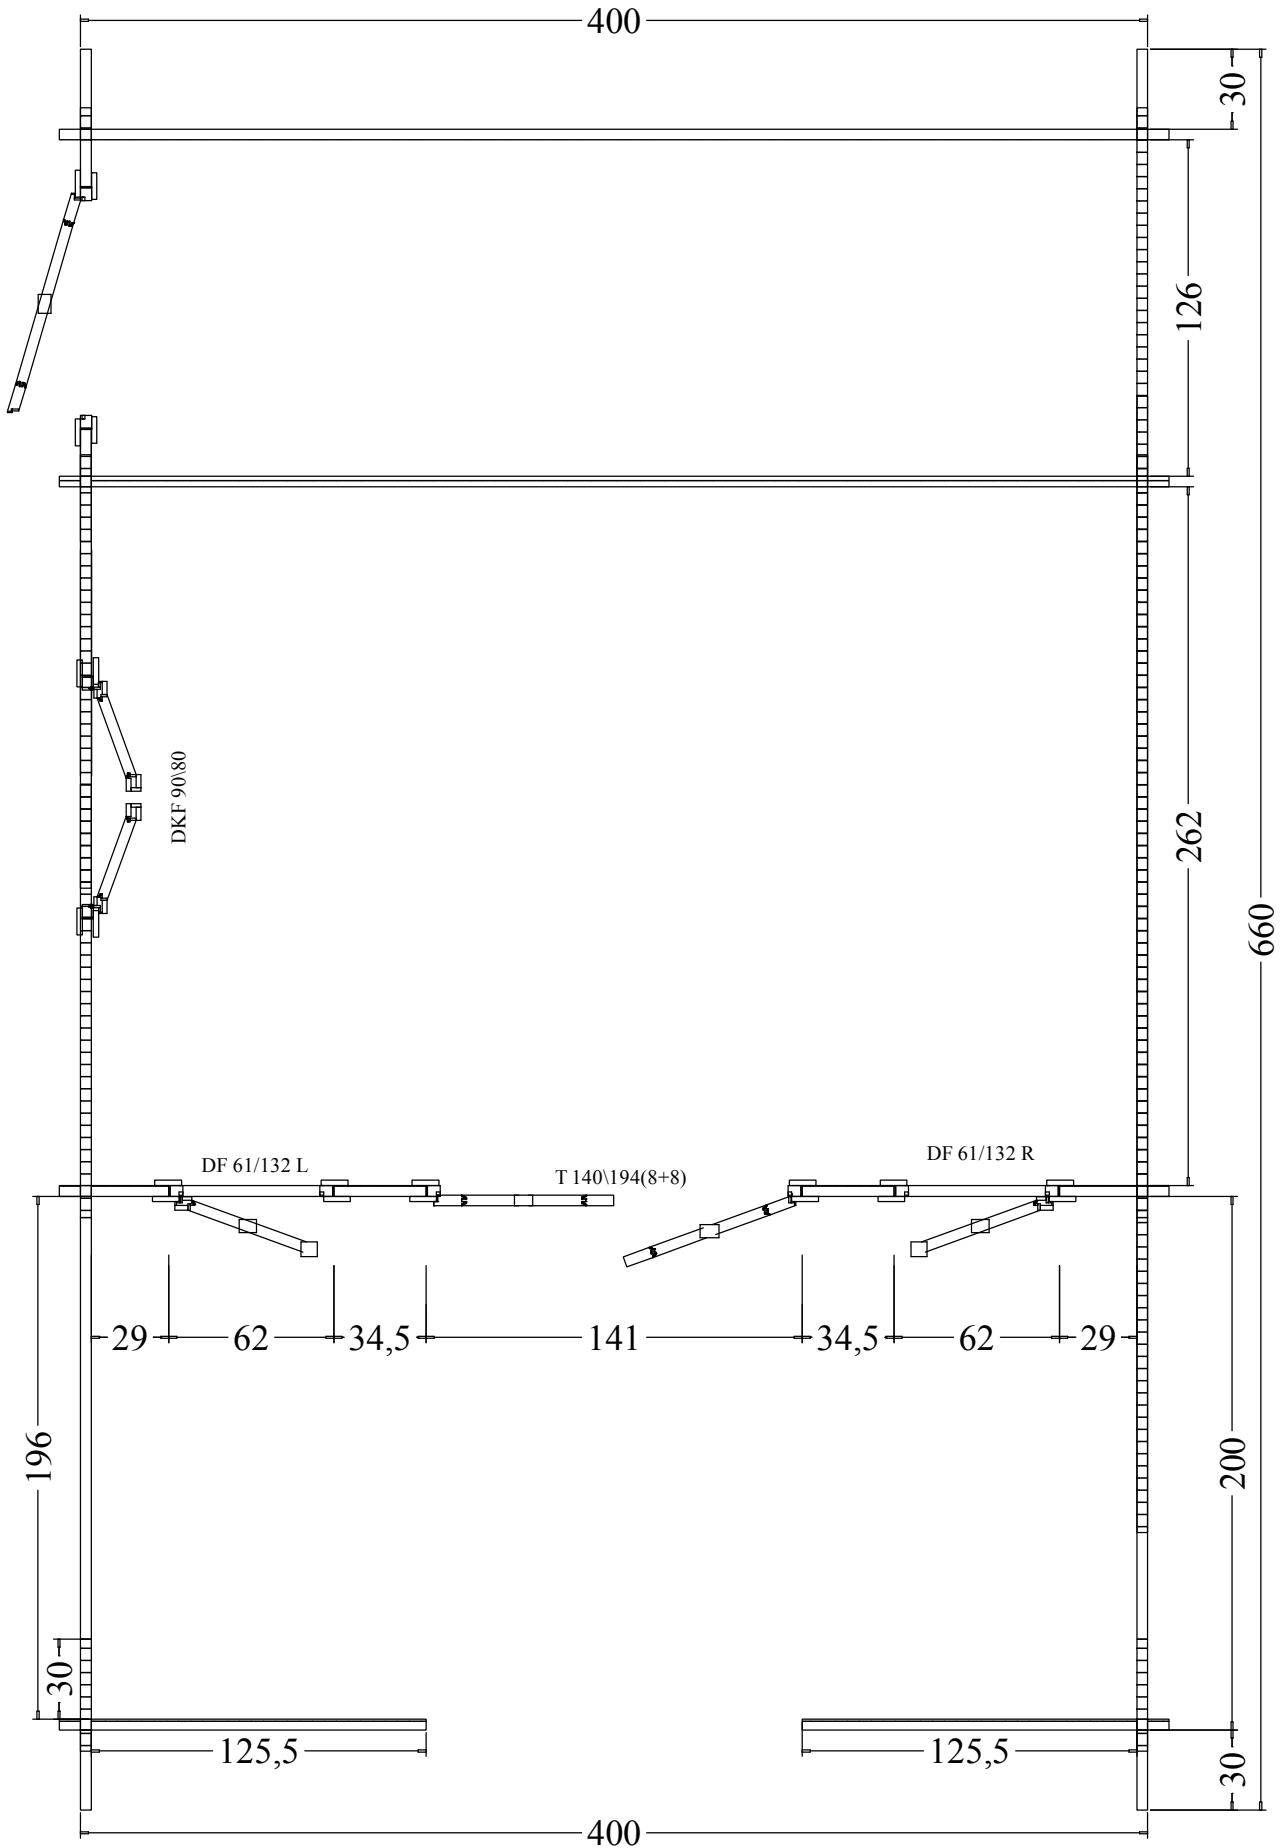

TIBIZA 4040 MURNAU

40 mm

400 cm breit

400 cm tief

200 cm Terrasse

TIBIZA 4040 MURNAU
 40 mm
 400 cm breit
 400 cm tief
 200 cm Terrasse

TIBIZA 4040 MURNAU

40 mm

400 cm breit

400 cm tief

200 cm Terrasse