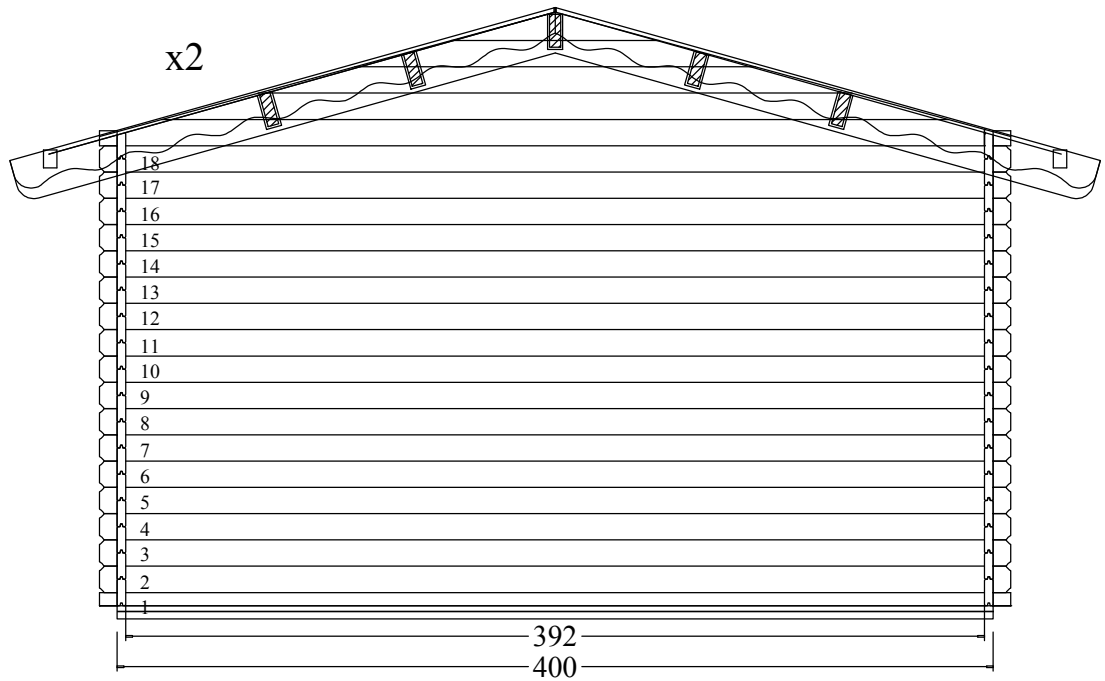

TIBIZA 4040 MURNAU

40 mm

400 cm breit

400 cm tief

200 cm Terrasse

TIBIZA 4040 MURNAU
 40 mm
 400 cm breit
 400 cm tief
 200 cm Terrasse

TIBIZA 4040 MURNAU

40 mm

400 cm breit

400 cm tief

200 cm Terrasse