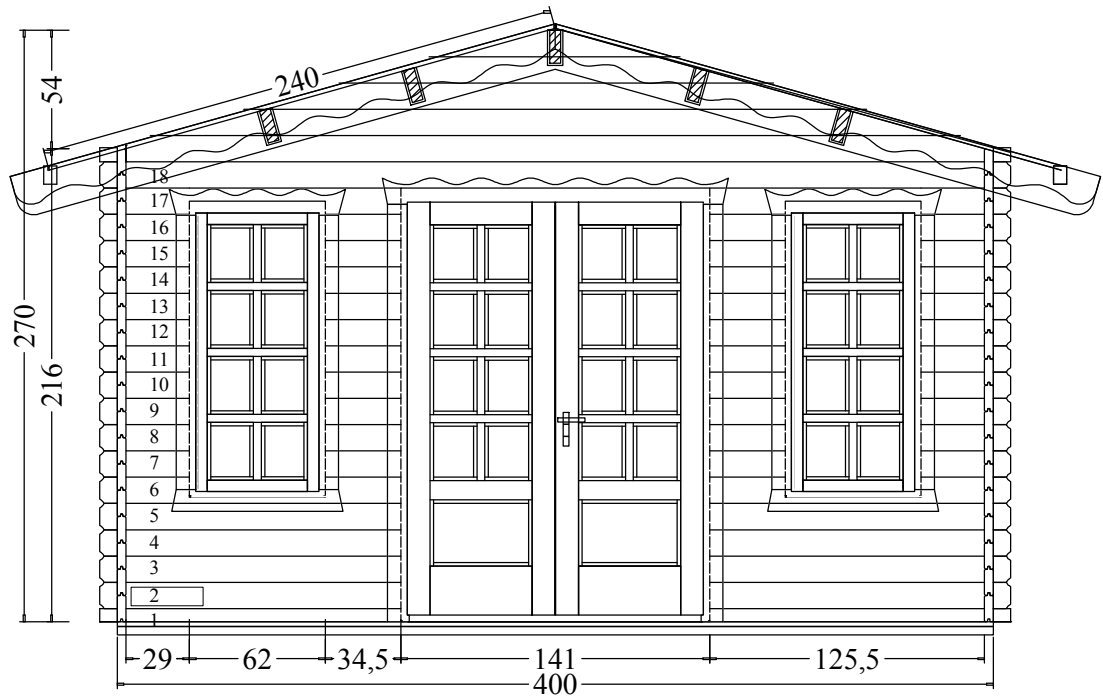

TIBIZA 4040 MURNAU

40 mm

400 cm breit

400 cm tief

200 cm Terrasse

TIBIZA 4040 MURNAU
 40 mm
 400 cm breit
 400 cm tief
 200 cm Terrasse

TIBIZA 4040 MURNAU

40 mm

400 cm breit

400 cm tief

200 cm Terrasse