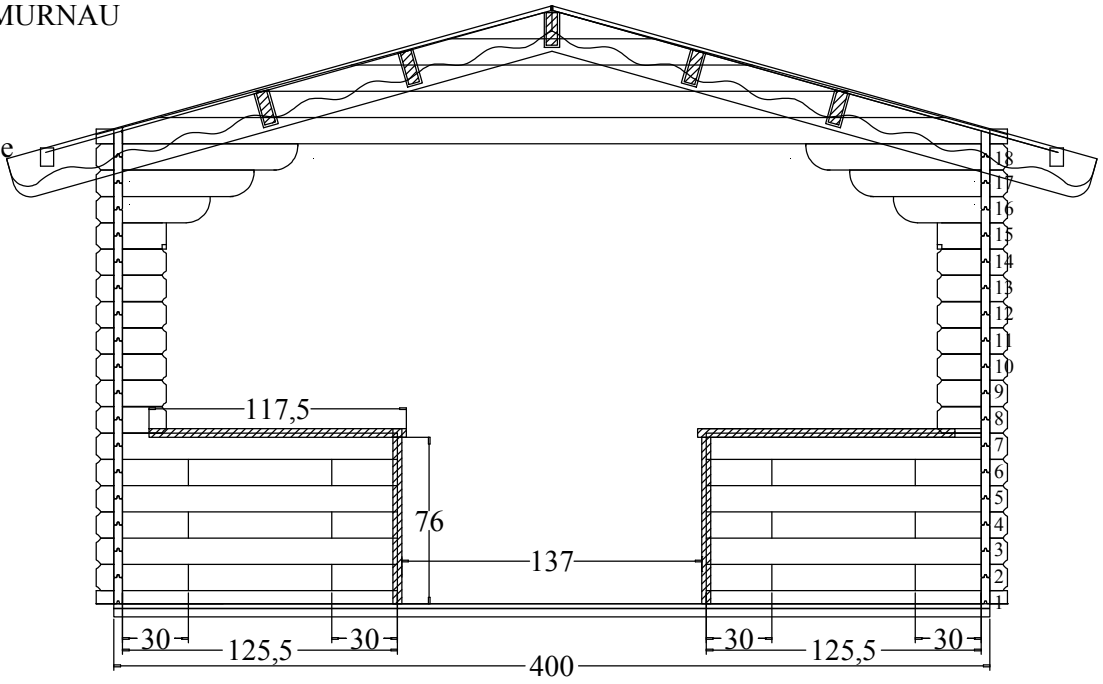

TIBIZA 4040 MURNAU

40 mm

400 cm breit

400 cm tief

200 cm Terrasse

TIBIZA 4040 MURNAU
 40 mm
 400 cm breit
 400 cm tief
 200 cm Terrasse

TIBIZA 4040 MURNAU

40 mm

400 cm breit

400 cm tief

200 cm Terrasse