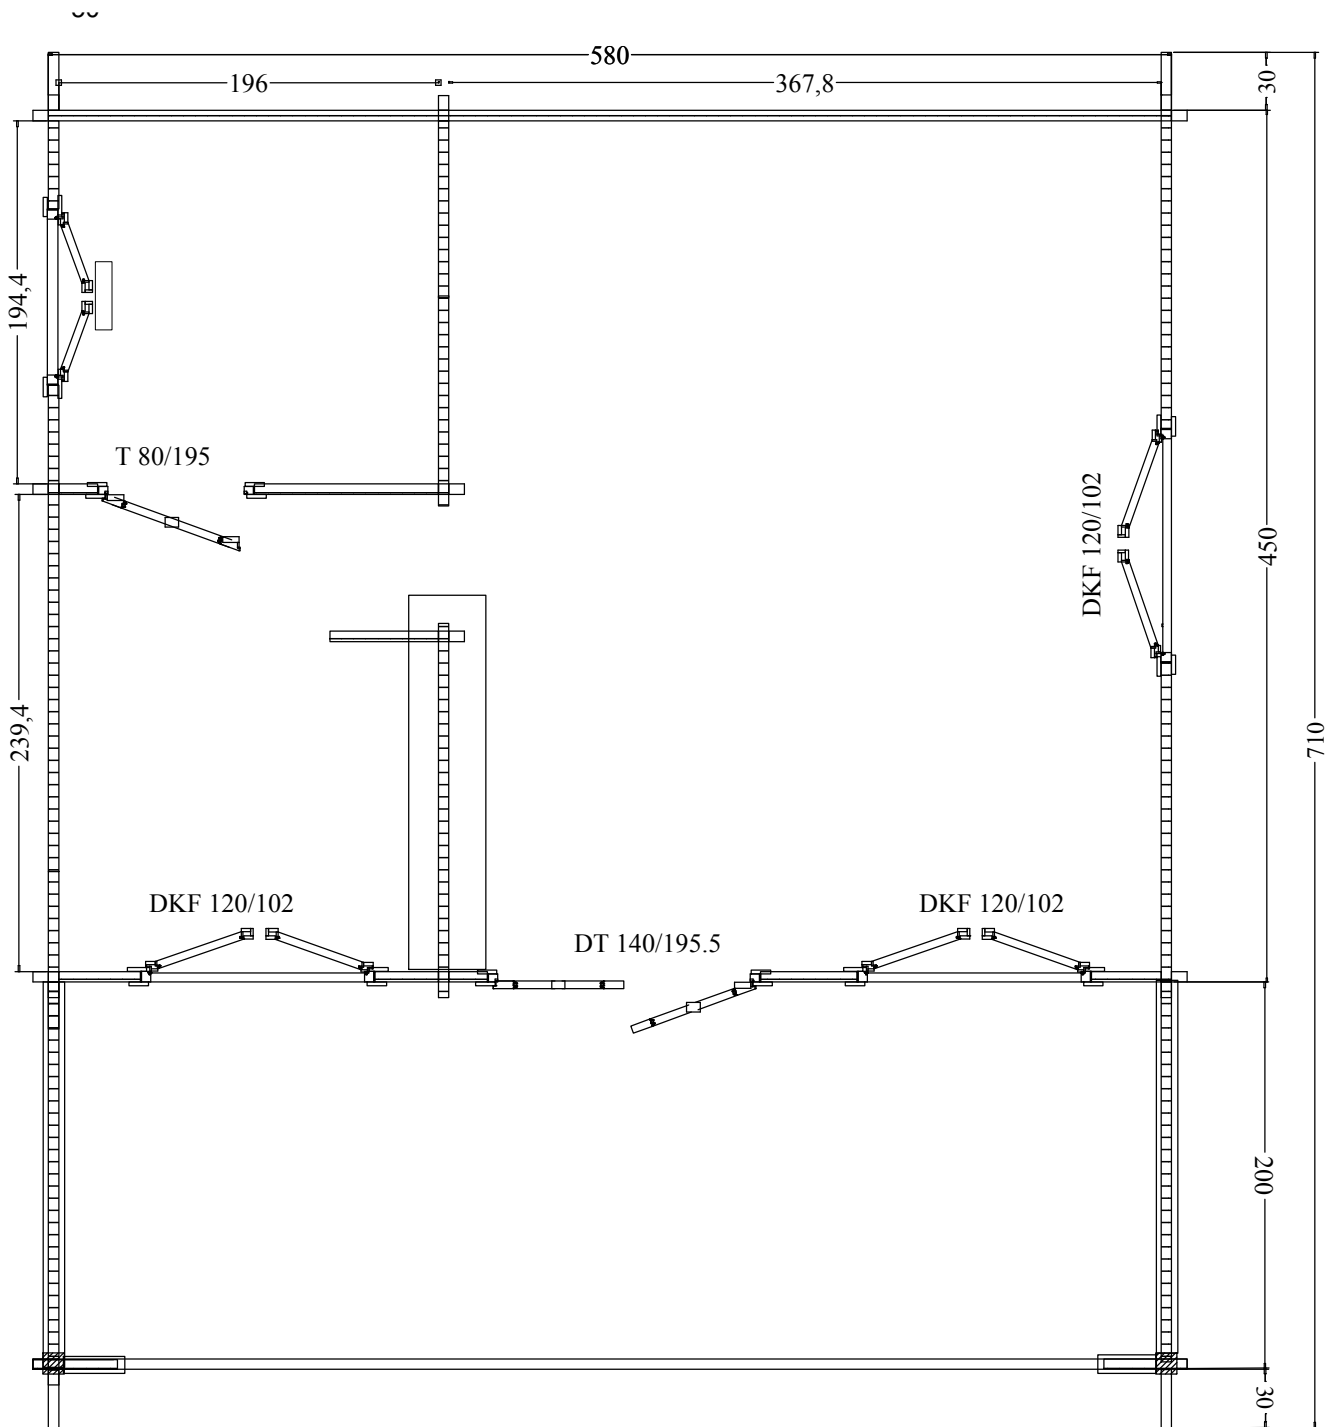

Tirol 5845  
54 mm  
580 cm breit  
450 cm tief  
200 cm Terasse

Tirol 5845  
54 mm  
580 cm breit  
450 cm tief  
200 cm Terrasse

Tirol 5845  
 54 mm  
 580 cm breit  
 450 cm tief  
 200 cm Terasse