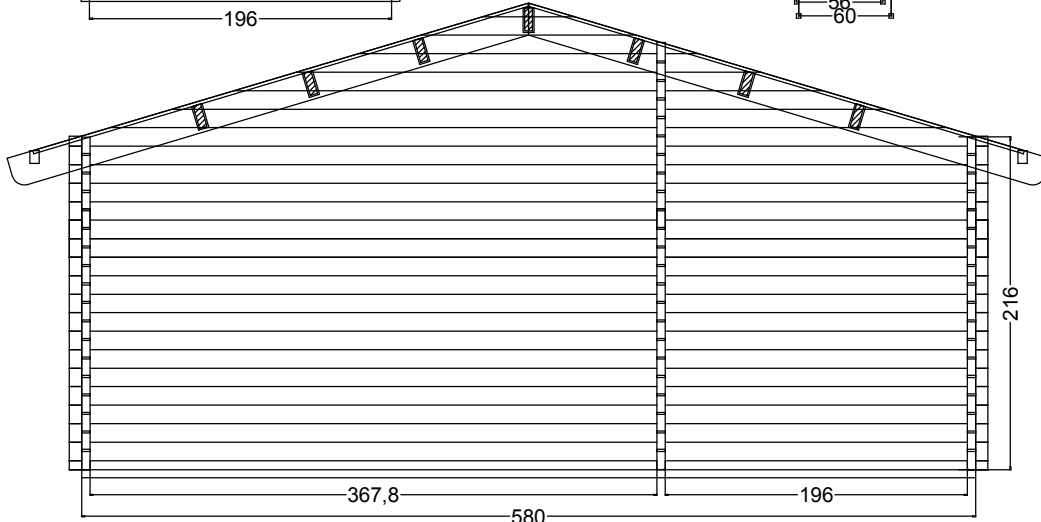

Tirol 5845  
54 mm  
580 cm breit  
450 cm tief  
200 cm Terasse

Tirol 5845  
54 mm  
580 cm breit  
450 cm tief  
200 cm Terrasse

Tirol 5845  
 54 mm  
 580 cm breit  
 450 cm tief  
 200 cm Terasse