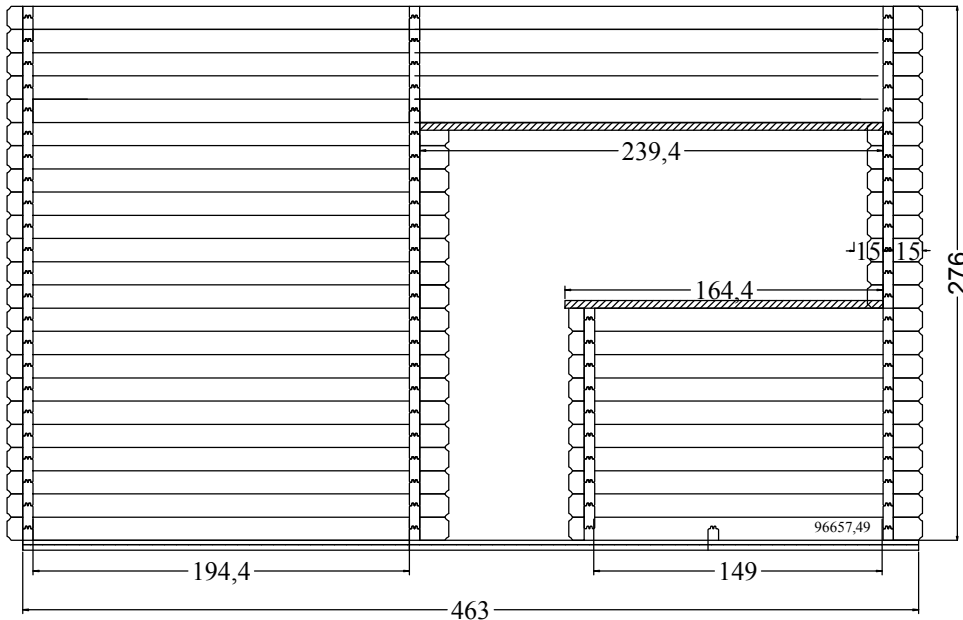

Tirol 5845  
54 mm  
580 cm breit  
450 cm tief  
200 cm Terasse

Tirol 5845  
54 mm  
580 cm breit  
450 cm tief  
200 cm Terrasse

Tirol 5845  
 54 mm  
 580 cm breit  
 450 cm tief  
 200 cm Terasse