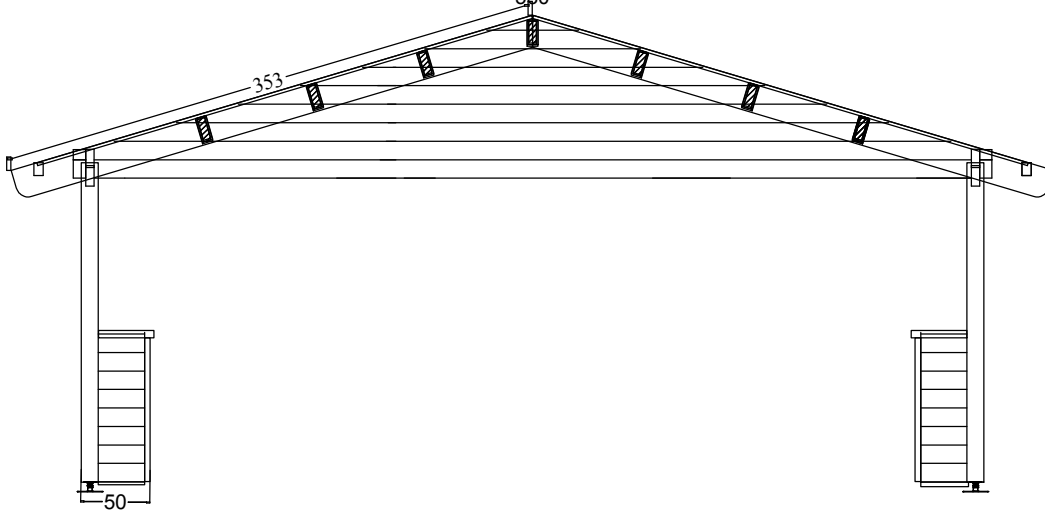

Tirol 5845  
54 mm  
580 cm breit  
450 cm tief  
200 cm Terasse

Tirol 5845  
54 mm  
580 cm breit  
450 cm tief  
200 cm Terrasse

Tirol 5845  
 54 mm  
 580 cm breit  
 450 cm tief  
 200 cm Terasse